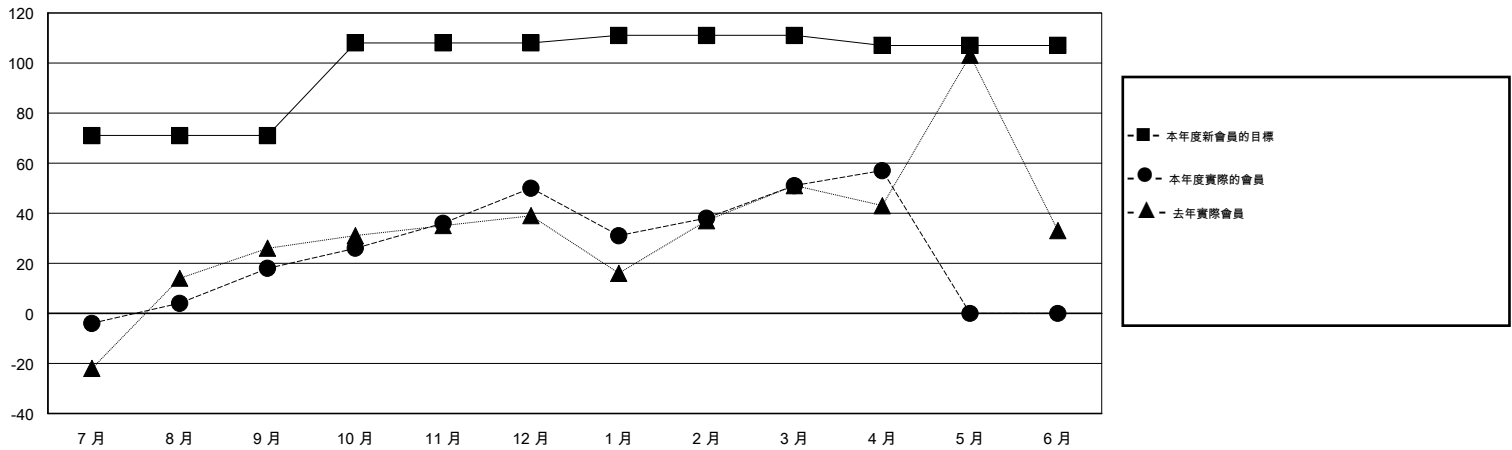

MONTHLY MEMBERSHIP PROGRESS REPORT

District 300 D2

Results as of: 4/30/2015

GMT: PEI-JEN CHEN

地點 REP OF CHINA

GMT憲章區 5

分會				
成果 2014-2015				
季	新分會目標	新會	會員流失的分會	淨增/減
7月/8月/9月	1	1	0	1
10月/11月/12月	1	0	0	0
1月/2月/3月	0	0	0	0
4月/5月/6月	0	0	0	0

位會員@每位須繳				
成果 2014-2015				
季	新會員目標	增加的授證/新會員	退會人數	淨增/減
7月/8月/9月	71	195	177	18
10月/11月/12月	37	44	12	32
1月/2月/3月	3	52	51	1
4月/5月/6月	-4	9	3	6

目標與實際新會累積

目標和實際會員累積

已取消的分會: 0

48 CLUBS OF 54 增添1位或以上的新會員

性別分佈

男 1,350 (75.21%)
女 445 (24.79%)