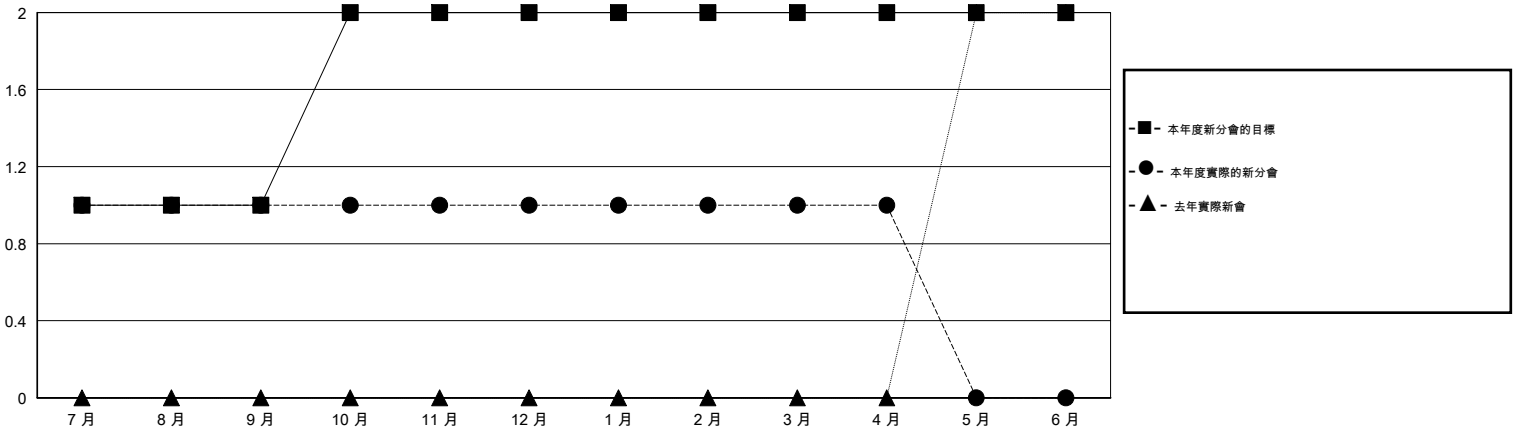

MONTHLY MEMBERSHIP PROGRESS REPORT

District 300 D2

Results as of: 4/30/2015

GMT: PEI-JEN CHEN

地點 REP OF CHINA

GMT憲章區 5

分會				
成果 2014-2015				
季	新分會目標	新會	會員流失的分會	淨增/減
7月/8月/9月	1	1	0	1
10月/11月/12月	1	0	0	0
1月/2月/3月	0	0	0	0
4月/5月/6月	0	0	0	0

位會員@每位須繳				
成果 2014-2015				
季	新會員目標	增加的授證/新會員	退會人數	淨增/減
7月/8月/9月	71	195	177	18
10月/11月/12月	37	44	12	32
1月/2月/3月	3	52	51	1
4月/5月/6月	-4	9	3	6

目標與實際新會累積

目標和實際會員累積

已取消的分會: 0

48 CLUBS OF 54 增添1位或以上的新會員

性別分佈

男 1,350 (75.21%)
女 445 (24.79%)